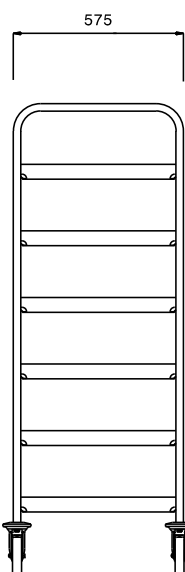

Zkrácená specifikace

Položka č. _____

Konstrukce z nerez oceli AISI304. Rám ze svařovaných kulatých profilů o prům.25 mm. Vodící lišty ve tvaru "L" se zvýšením na koncích na mycí koše 500x500 mm. Madlo je prodloužením konstrukce rámu. 4 otočná kolečka (z toho 2 s brzdou) o prům.125 mm s plastovými nárazníky.

Hlavní funkce a vlastnosti

- Celonerezový svařovaný rám z 25mm trubek.
- Vodící lišty ve tvaru "L" se zvýšenými okraji na každé straně zabraňují samovolnému vysunutí při přepravě.
- Vhodné pro přepravu mycích košů 500x500mm.
- Silné ergonomické madlo je prodlouženou částí nosné konstrukce.
- 4 otočná kolečka Ø125 mm, z toho 2 s brzdou, jsou opatřena plastovými ochrannými kryty proti nárazu.

Konstrukce

- Všechny komponenty a panely vyrobeny z vysoce kvalitní ušlechtilé nerez oceli AISI 304

SCHVÁLENO: _____

Zepředu

Boční

Shora

Hlavní informace

Vnější rozměry, Šířka	645 mm
361242 (DRT6)	645 mm
Vnější rozměry, Hloubka	1590 mm
Vnější rozměry, Výška	Ø 125
Průměr kolečka:	22 kg
Netto váha:	