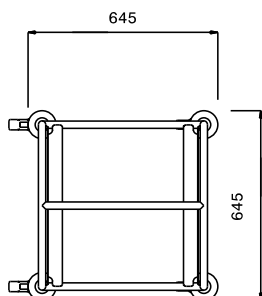

Zkrácená specifikace

Položka č. _____

Konstrukce z nerez oceli AISI304. Rám ze svařovaných kulatých profilů o prům.25 mm. Vodící lišty ve tvaru "L" se zvýšením na koncích na mycí koše 500x500 mm. Madlo je prodloužením konstrukce rámu. 4 otočná kolečka (z toho 2 s brzdou) o prům.125 mm s plastovými nárazníky.

Hlavní funkce a vlastnosti

- Celonerezový svařovaný rám z 25mm trubek.
- Vodící lišty ve tvaru "L" se zvýšenými okraji na každé straně zabraňují samovolnému vysunutí při přepravě.
- Vhodné pro přepravu mycích košů 500x500mm.
- Silné ergonomické madlo je prodlouženou částí nosné konstrukce.
- 4 otočná kolečka Ø125 mm, z toho 2 s brzdou, jsou opatřena plastovými ochrannými kryty proti nárazu.

Konstrukce

- Všechny komponenty a panely vyrobeny z vysoce kvalitní ušlechtilé nerez oceli AISI 304

SCHVÁLENO: _____

Zepředu

Boční

Shora

Hlavní informace

Vnější rozměry, Šířka	645 mm
361242 (DRT6)	645 mm
Vnější rozměry, Hloubka	1590 mm
Vnější rozměry, Výška	Ø 125
Průměr kolečka:	22 kg
Netto váha:	